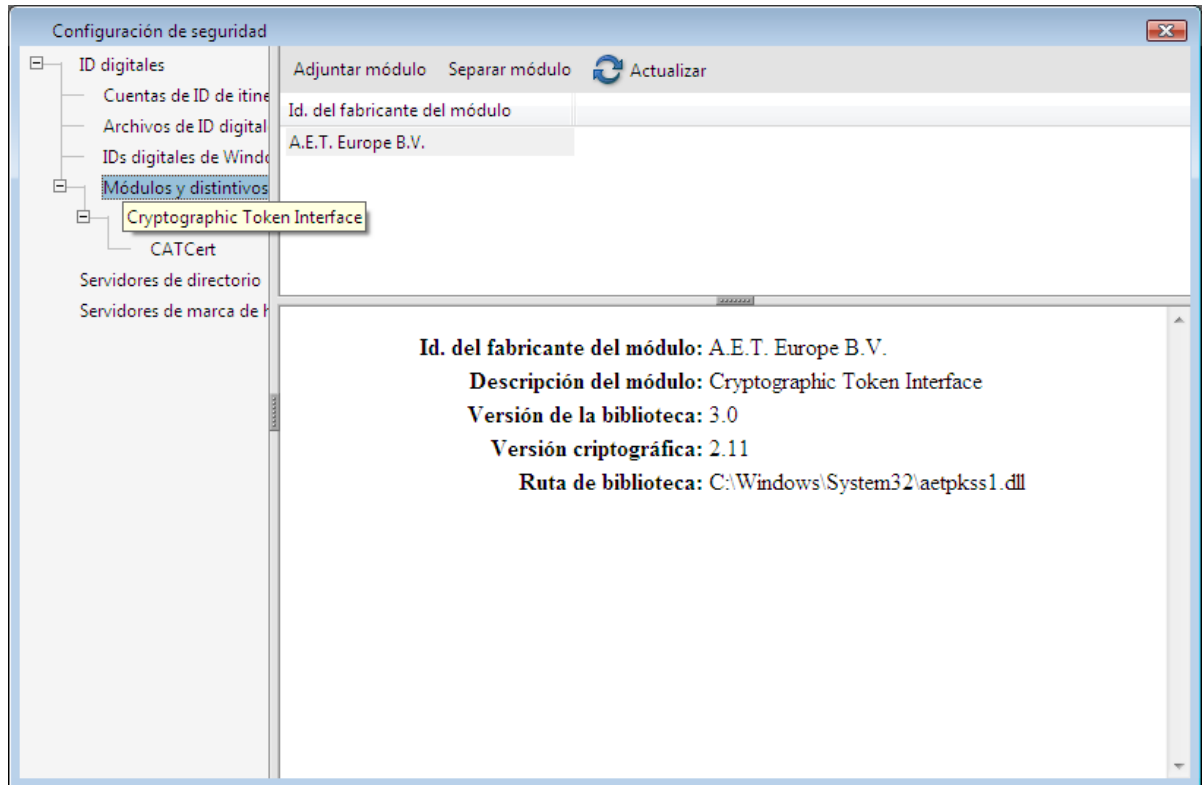

## Configuració de les targetes criptogràfiques T-CAT en l'aplicació Adobe Acrobat en entorns Windows

Resum de les passes a seguir per tal de configurar correctament les targetes criptogràfiques de CATCert (T-CAT) en l'aplicació Adobe Acrobat en entorns Windows.

1. Dirigir-se a la pestanya **Document** → **Configuració de seguretat**

2. Una vegada a Id digitals, anar a **Mòduls i dispositius PKCS#11** → **Adjuntar mòdul**

3. En aquest moment crearem un accés a un nou dispositiu de seguretat, és a dir, a la llibreria de la targeta T-CAT. Per tant, afegim el nom de fitxer del mòdul, que és la ruta on resideix la llibreria PKCS11 corresponent a les targetes T-CAT (**C:/Windows/System32/aetpkss1.dll**).