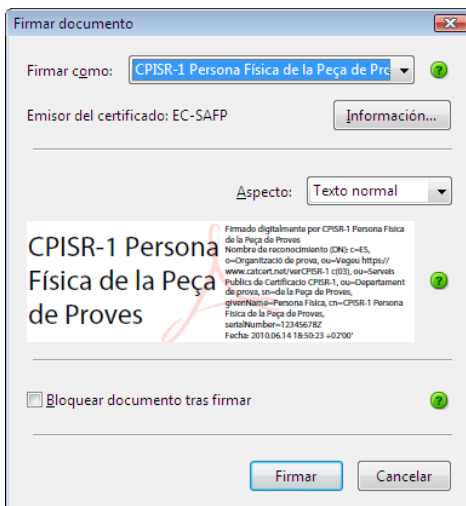

Estat formal	Elaborat per: Suport de l'Àrea Tècnica	
Control de versions	Data:	15/06/2010
	Descripció:	Creació del document
Nivell accés informació	pública	
Control de còpies	Només les còpies disponibles al web de CATCert garanteixen l'actualització dels documents. Tota còpia impresa o desada en ubicacions diferents es consideraran còpies no controlades.	
Drets d'autor	Aquesta obra està subjecta a una llicència Reconeixement-No comercial-Sense obres derivades 2.5 Espanya de Creative Commons. Per veure'n una còpia, visiteu http://creativecommons.org/licenses/by-nc-nd/2.5/es/deed.ca o envieu una carta a Creative Commons, 171 Second Street, Suite 300, San Francisco, California 94105, USA.