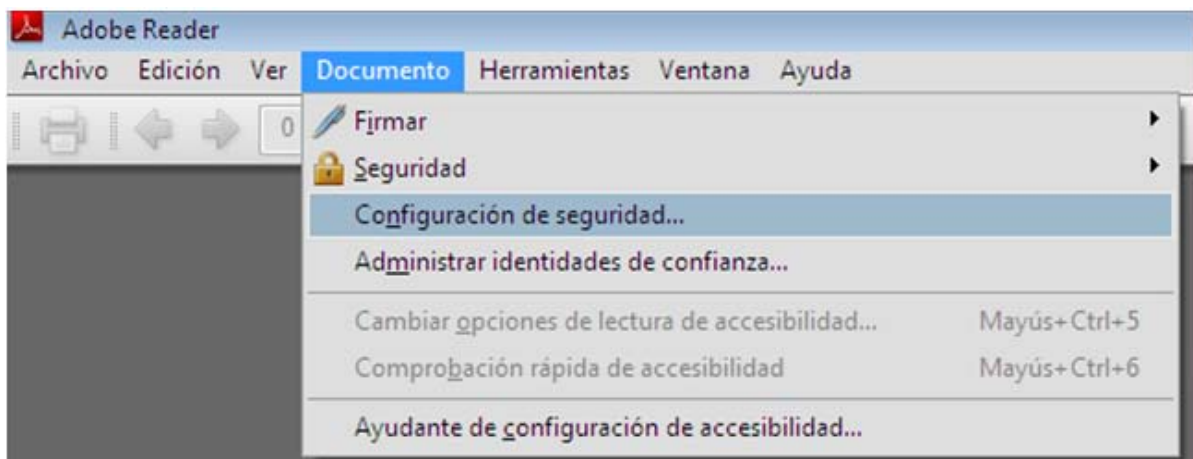

## Configuració de les targetes criptogràfiques T-CAT en l'aplicació Adobe Acrobat en entorns Windows

Resum de les passes a seguir per tal de configurar correctament les targetes criptogràfiques de CATCert (T-CAT) en l'aplicació Adobe Acrobat en entorns Windows.

1. Dirigir-se a la pestanya **Document** → **Configuració de seguretat**

2. Una vegada a Id digitals, anar a **Mòduls i dispositius PKCS#11** → **Adjuntar mòdul**

3. En aquest moment crearem un accés a un nou dispositiu de seguretat, és a dir, a la llibreria de la targeta T-CAT. Per tant, afegim el nom de fitxer del mòdul, que és la ruta on resideix la llibreria PKCS11 corresponent a les targetes T-CAT (**C:/Windows/System32/aetpkss1.dll**).