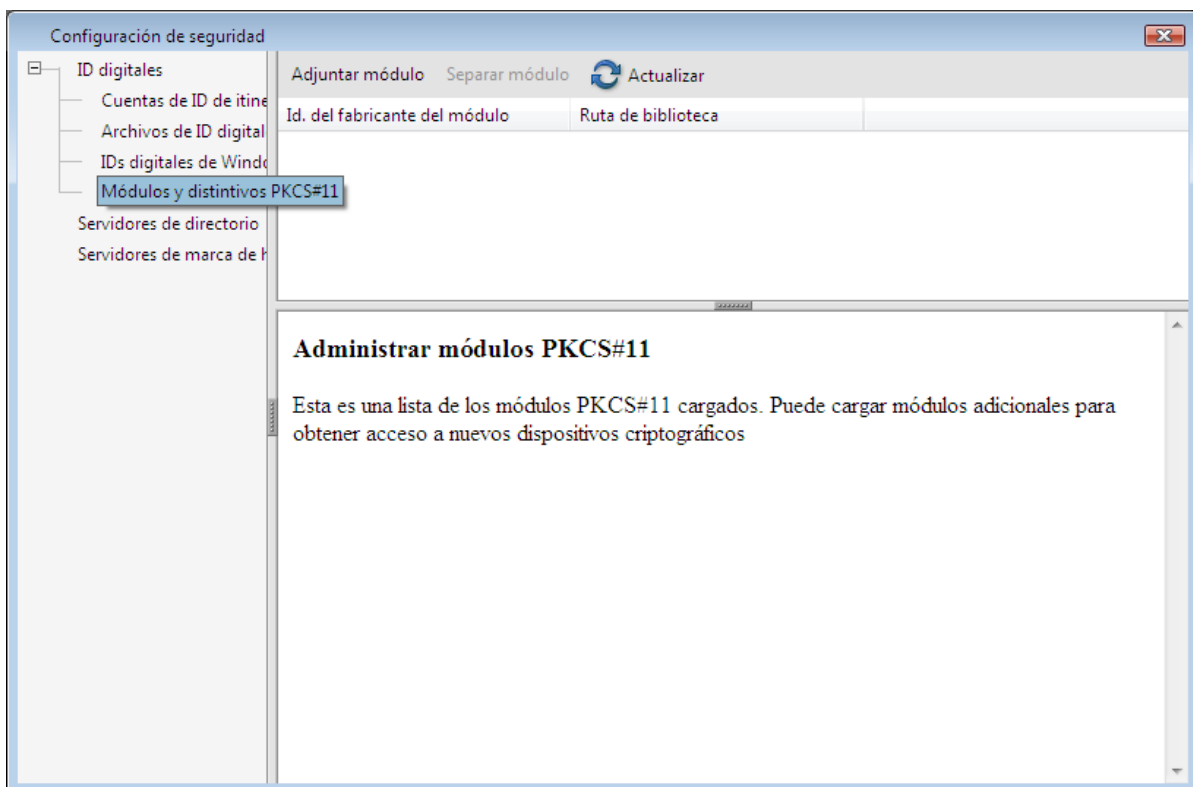

## Configuració de les targetes criptogràfiques T-CAT en l'aplicació Adobe Acrobat en entorns Windows

Resum de les passes a seguir per tal de configurar correctament les targetes criptogràfiques de CATCert (T-CAT) en l'aplicació Adobe Acrobat en entorns Windows.

1. Dirigir-se a la pestanya **Document** → **Configuració de seguretat**

2. Una vegada a Id digitals, anar a **Mòduls i dispositius PKCS#11** → **Adjuntar mòdul**

3. En aquest moment crearem un accés a un nou dispositiu de seguretat, és a dir, a la llibreria de la targeta T-CAT. Per tant, afegim el nom de fitxer del mòdul, que és la ruta on resideix la llibreria PKCS11 corresponent a les targetes T-CAT (**C:/Windows/System32/aetpkss1.dll**).