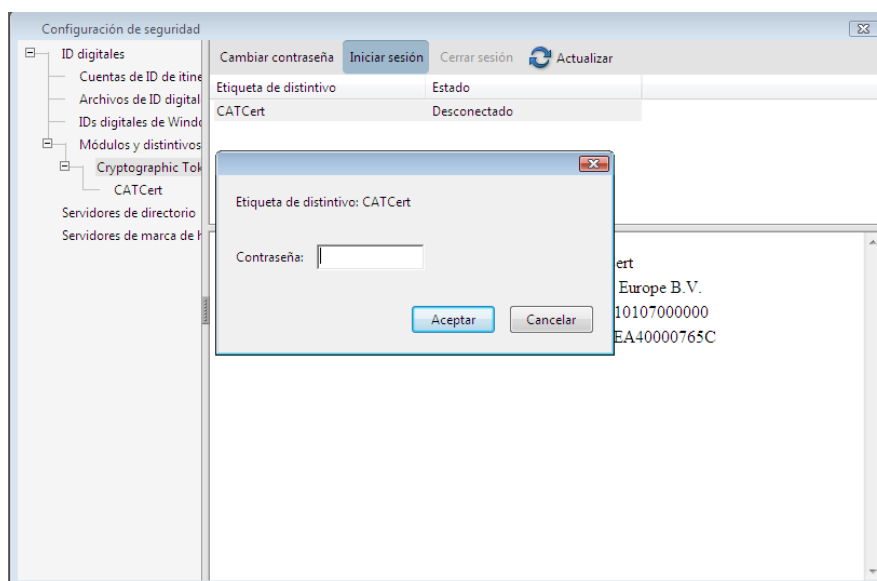

4. Finalment **iniciarem sessió** amb la targeta per tal de poder utilitzar les targetes T-CAT amb l'Adobe Acrobat (prèviament ens demanarà la **contrasenya** de la targeta T-CAT).